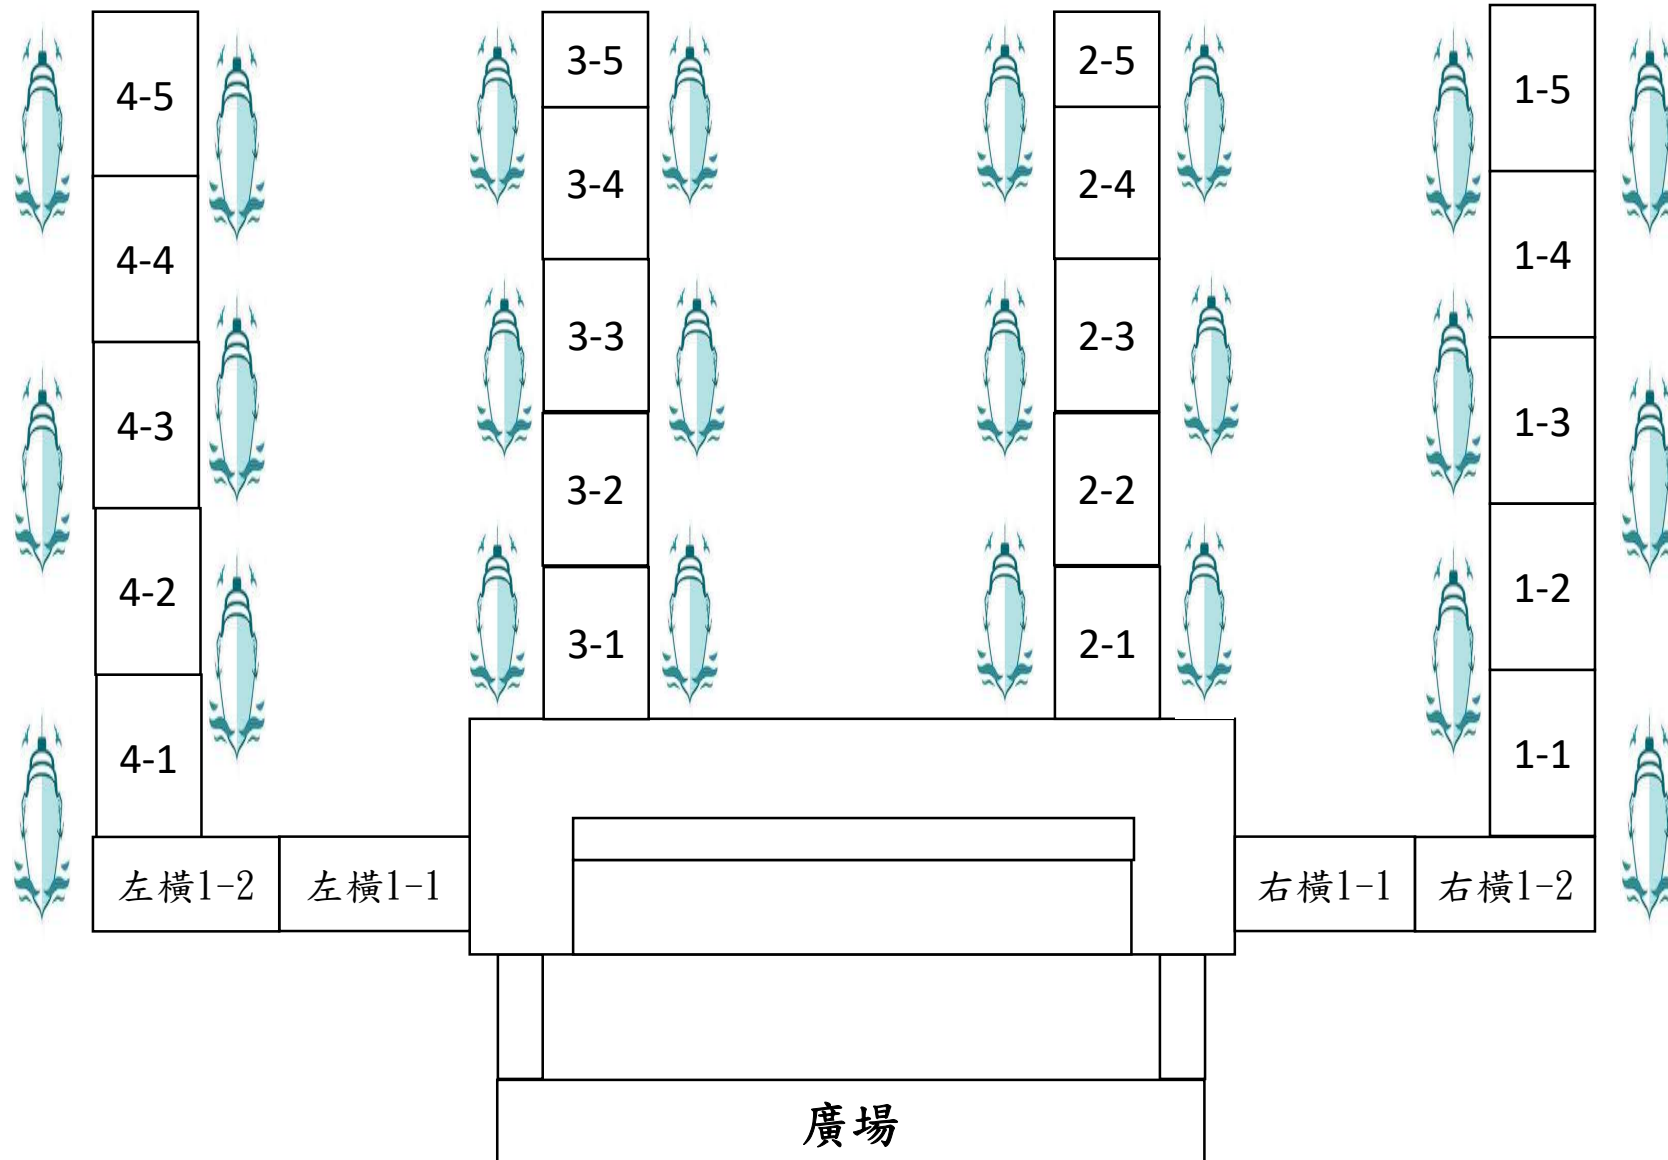

附件-1

日月潭公有碼頭設施 及船席位配置圖

交通部觀光署
Tourism Administration, MOTC

日月潭國家風景區管理處

營運碼頭

4 大營運碼頭浮船席位統計表

	船席位
水社碼頭	24
玄光碼頭	24
伊達邵碼頭	24
朝霧碼頭	28
共計	100

營運碼頭-水社碼頭

船席位 24

營運碼頭-玄光碼頭

船席位 24

營運碼頭-伊達邵碼頭

船席位 24

營運碼頭-朝霧碼頭

船席位 28

預備碼頭

3大預備碼頭船席位統計表

	船席位
水社左區預備碼頭	32
水社右區預備碼頭	20
南邊湖預備碼頭	24
共計	76

水社左區預備碼頭

船席位 32

水社右區預備碼頭

船席位 20

南邊湖預備碼頭

船席位 24

停航船舶專用碼頭 位置點