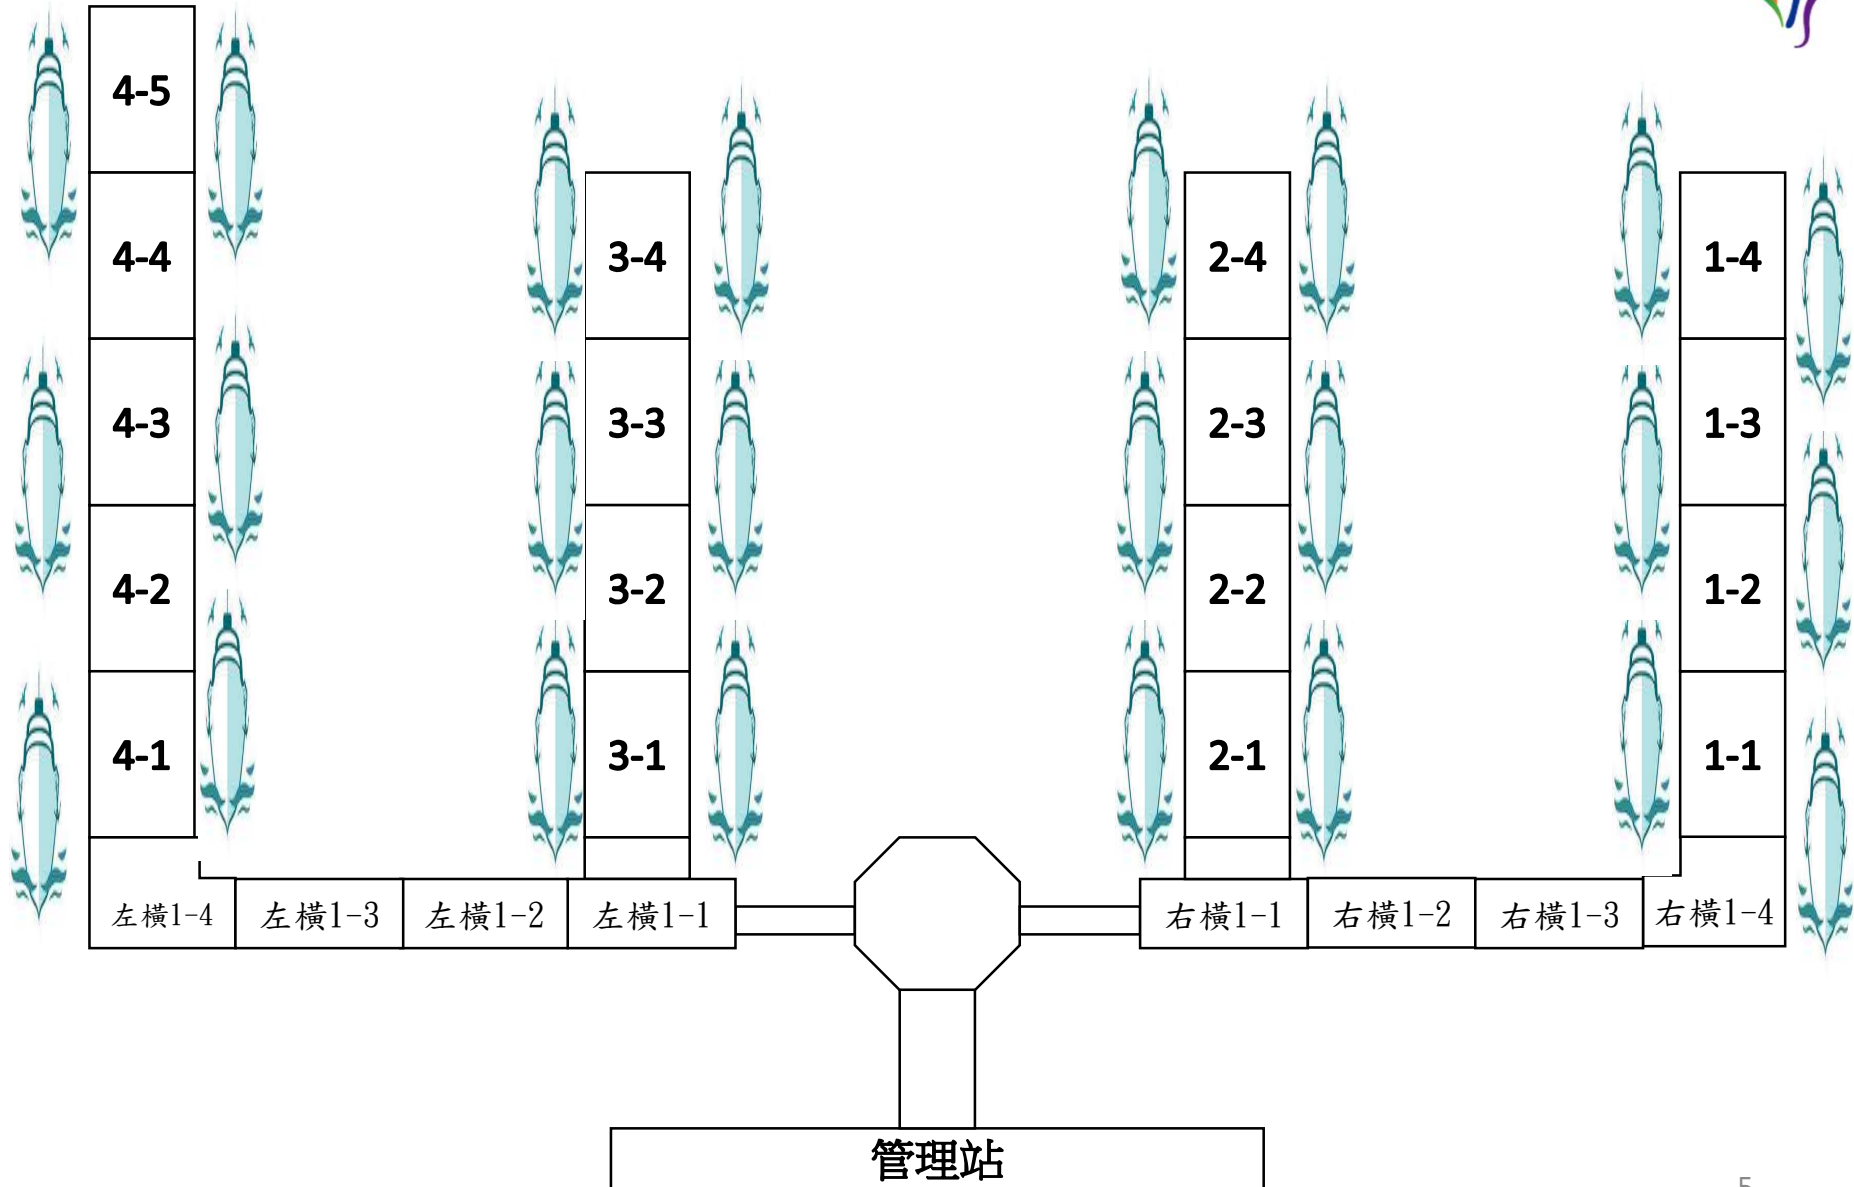

附件-1

日月潭公有碼頭設施 及船席位配置圖

交通部觀光署
Tourism Administration, MOTC

日月潭國家風景區管理處

營運碼頭

4 大營運碼頭浮船席位統計表

	船席位
水社碼頭	24
玄光碼頭	24
伊達邵碼頭	24
朝霧碼頭	28
共計	100

營運碼頭-水社碼頭

船席位 24

營運碼頭-玄光碼頭

船席位 24

營運碼頭-伊達邵碼頭

船席位 24

營運碼頭-朝霧碼頭

船席位 28

預備碼頭

3大預備碼頭船席位統計表

	船席位
水社左區預備碼頭	32
水社右區預備碼頭	20
南邊湖預備碼頭	24
共計	76

水社左區預備碼頭

船席位 32

水社右區預備碼頭

船席位 20

南邊湖預備碼頭

船席位 24

停航船舶專用碼頭 位置點