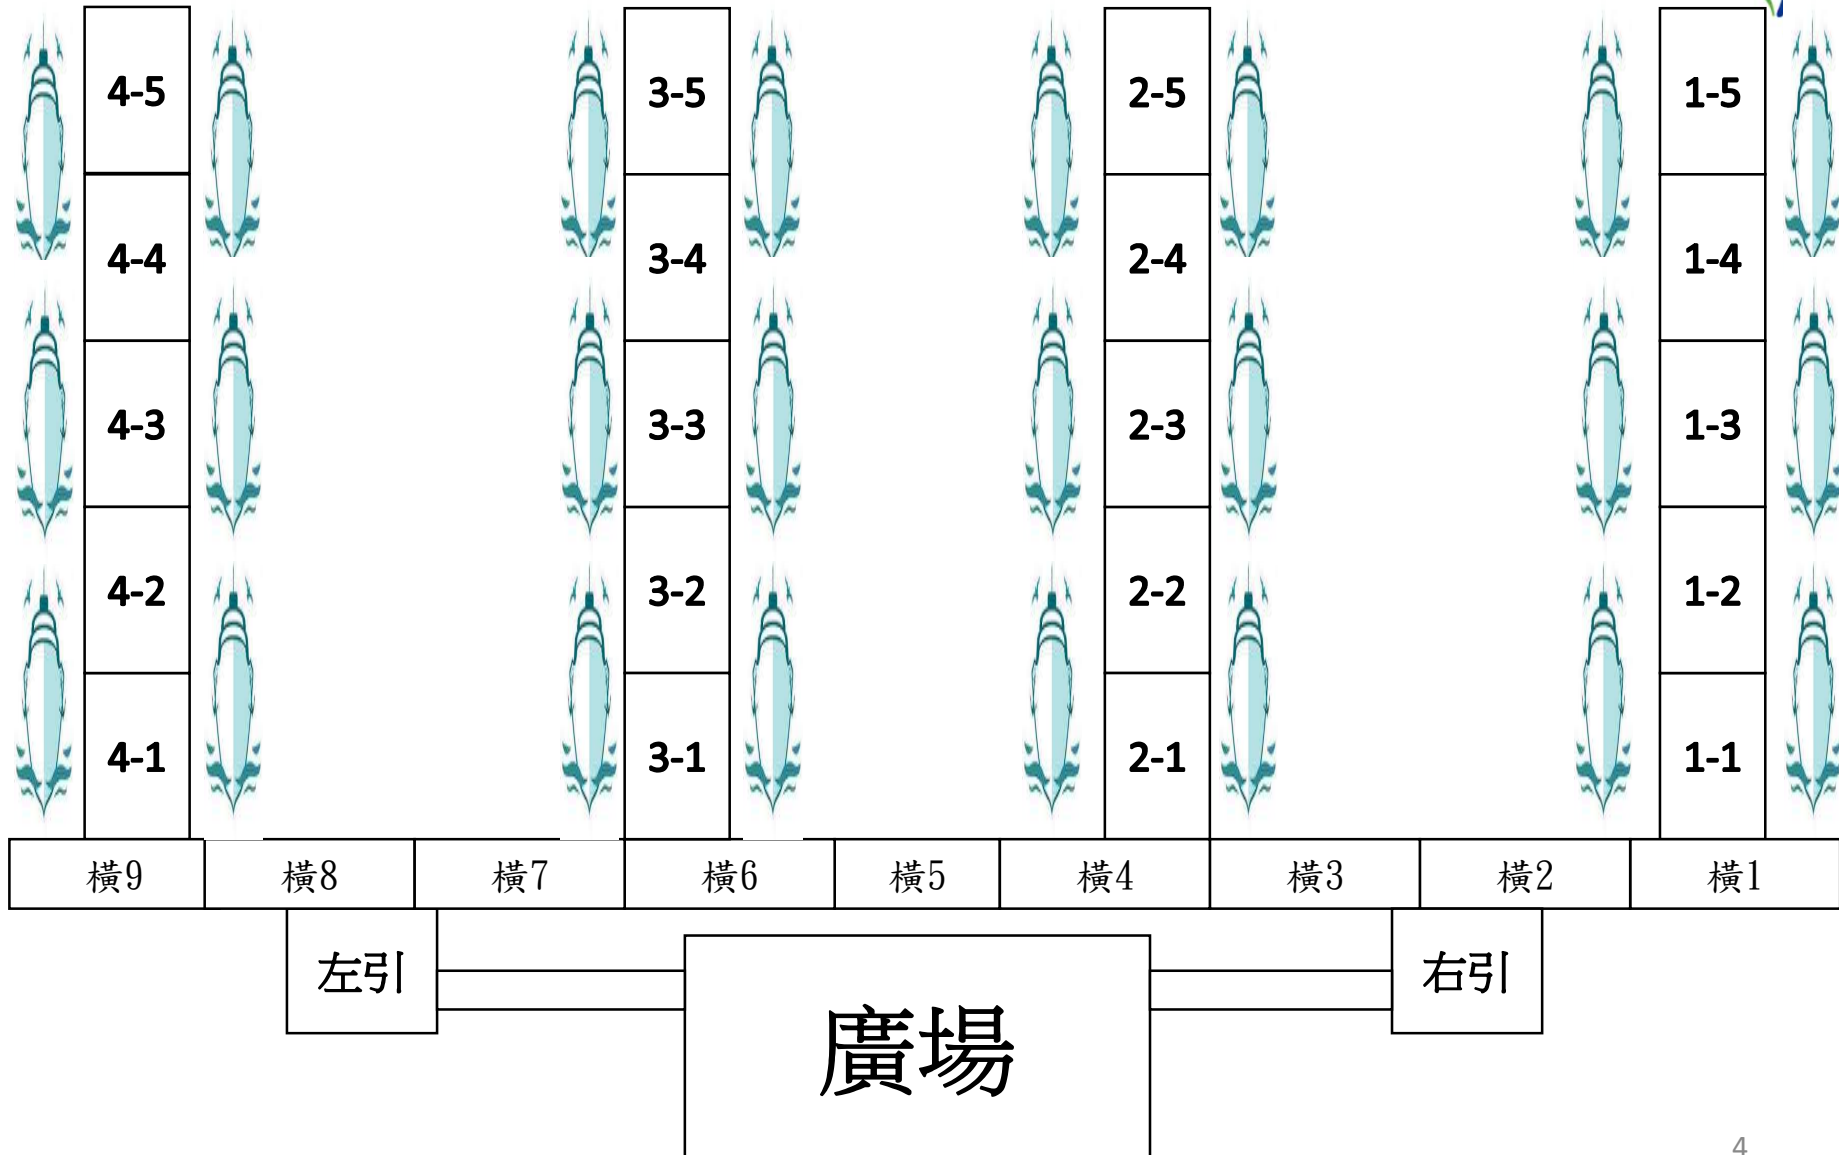

附件-1

日月潭公有碼頭設施 及船席位配置圖

交通部觀光署
Tourism Administration, MOTC

日月潭國家風景區管理處

營運碼頭

4 大營運碼頭浮船席位統計表

	船席位
水社碼頭	24
玄光碼頭	24
伊達邵碼頭	24
朝霧碼頭	28
共計	100

營運碼頭-水社碼頭

船席位 24

營運碼頭-玄光碼頭

船席位 24

營運碼頭-伊達邵碼頭

船席位 24

營運碼頭-朝霧碼頭

船席位 28

預備碼頭

3大預備碼頭船席位統計表

	船席位
水社左區預備碼頭	32
水社右區預備碼頭	20
南邊湖預備碼頭	24
共計	76

水社左區預備碼頭

船席位 32

水社右區預備碼頭

船席位 20

南邊湖預備碼頭

船席位 24

停航船舶專用碼頭 位置點