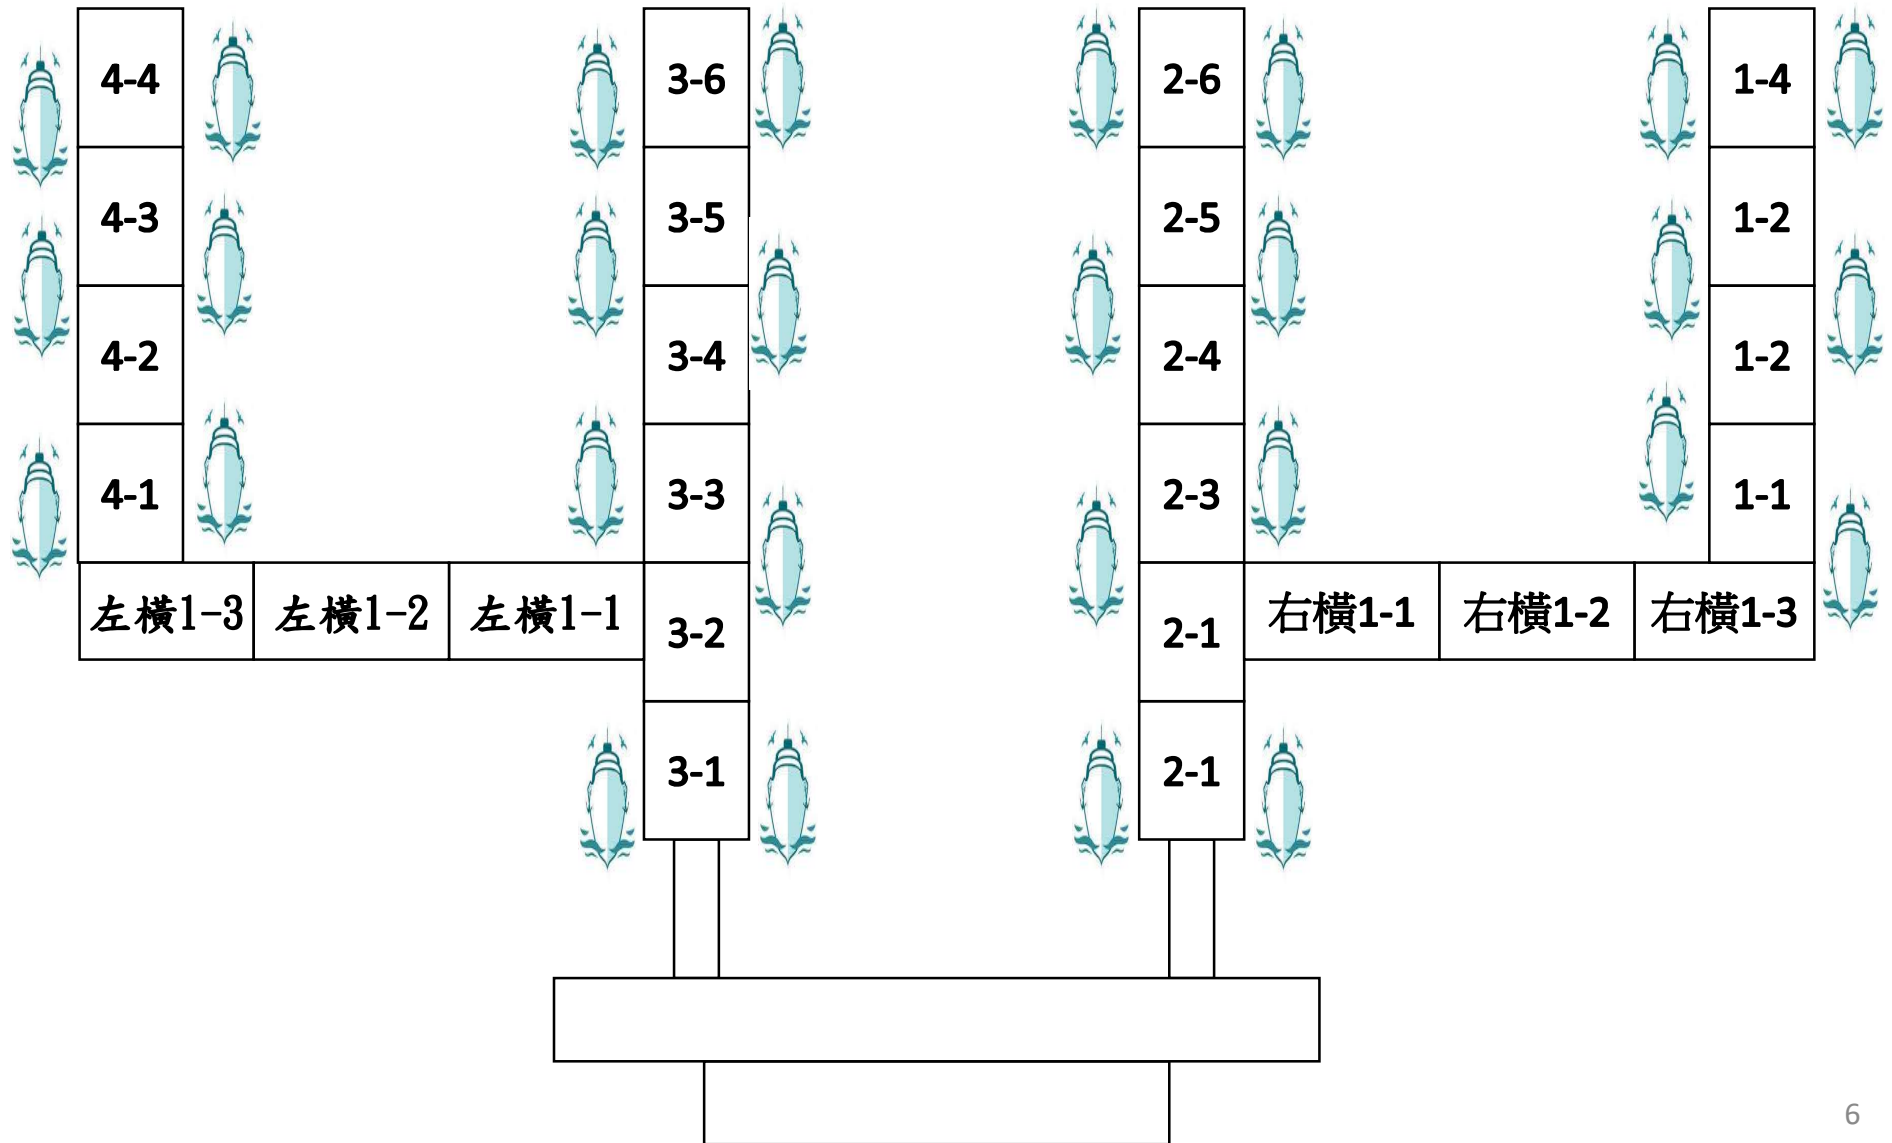

附件-1

日月潭公有碼頭設施 及船席位配置圖

交通部觀光署
Tourism Administration, MOTC

日月潭國家風景區管理處

營運碼頭

4 大營運碼頭浮船席位統計表

	船席位
水社碼頭	24
玄光碼頭	24
伊達邵碼頭	24
朝霧碼頭	28
共計	100

營運碼頭-水社碼頭

船席位 24

營運碼頭-玄光碼頭

船席位 24

營運碼頭-伊達邵碼頭

船席位 24

營運碼頭-朝霧碼頭

船席位 28

預備碼頭

3大預備碼頭船席位統計表

	船席位
水社左區預備碼頭	32
水社右區預備碼頭	20
南邊湖預備碼頭	24
共計	76

水社左區預備碼頭

船席位 32

水社右區預備碼頭

船席位 20

南邊湖預備碼頭

船席位 24

停航船舶專用碼頭 位置點