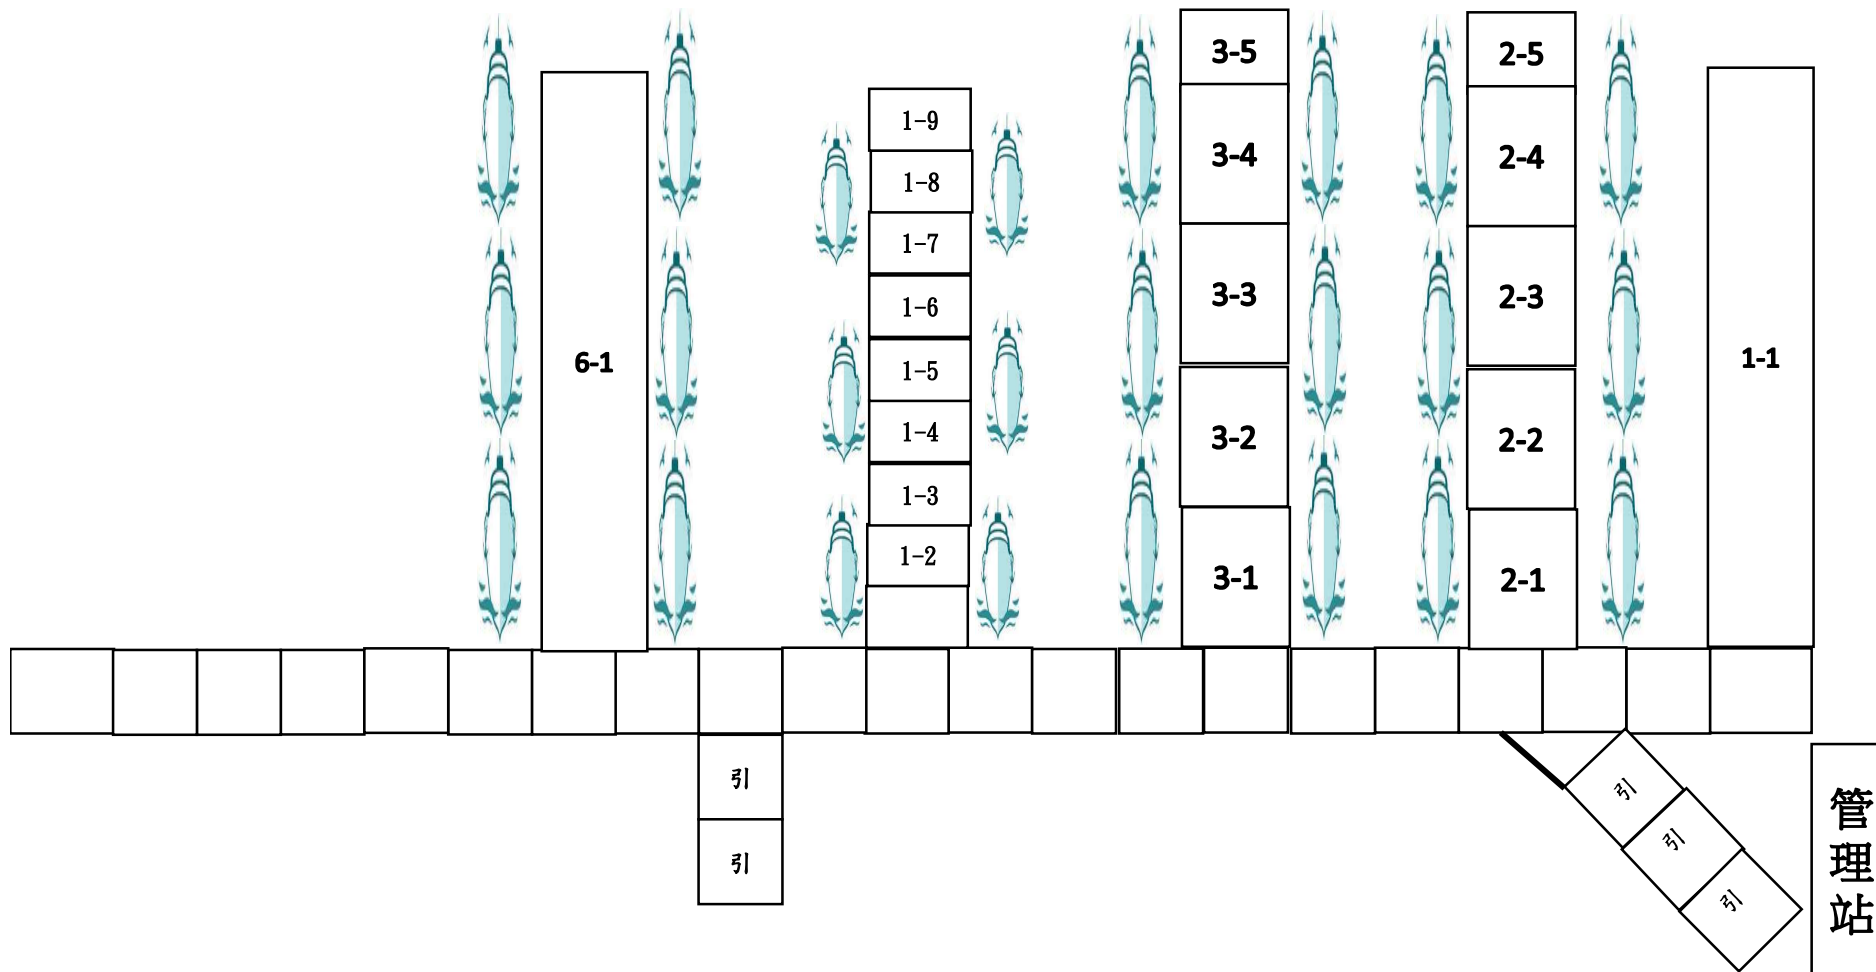

3大預備碼頭船席位統計表

	船席位
水社左區預備碼頭	32
水社右區預備碼頭	20
南邊湖預備碼頭	24
共計	76

水社左區預備碼頭

船席位 32

水社右區預備碼頭

船席位 20

南邊湖預備碼頭

船席位 24

停航船舶專用碼頭 位置點