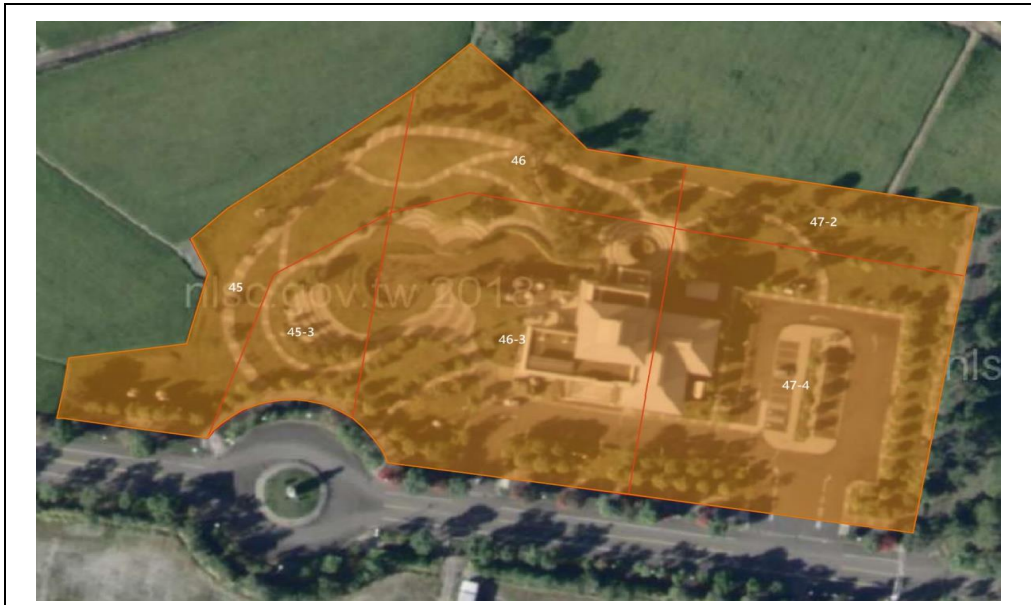

附圖示

編號 1 鯉魚潭潭北停車場

編號 2 鯉魚潭潭南停車場

編號 3 鯉魚潭親水公園

編號 4 鯉魚潭潭南碼頭

編號 5	羅山遊客中心戶外場域
------	------------

編號 6	羅山大魚池、泥火山
------	-----------

編號 7	羅山瀑布區
------	-------

編號 8	北回歸線標誌公園
------	----------

編號 9	舞鶴遺址公園
------	--------

編號 10	鶴岡遊客中心戶外場域
-------	------------

編號 11 六十石山黃花亭

編號 12 六十石山忘憂亭

編號 13 六十石山小瑞士景觀平台

編號 14 大觀亭(浮圳涼亭)及周邊坡面

編號 15 錦園洗衣亭