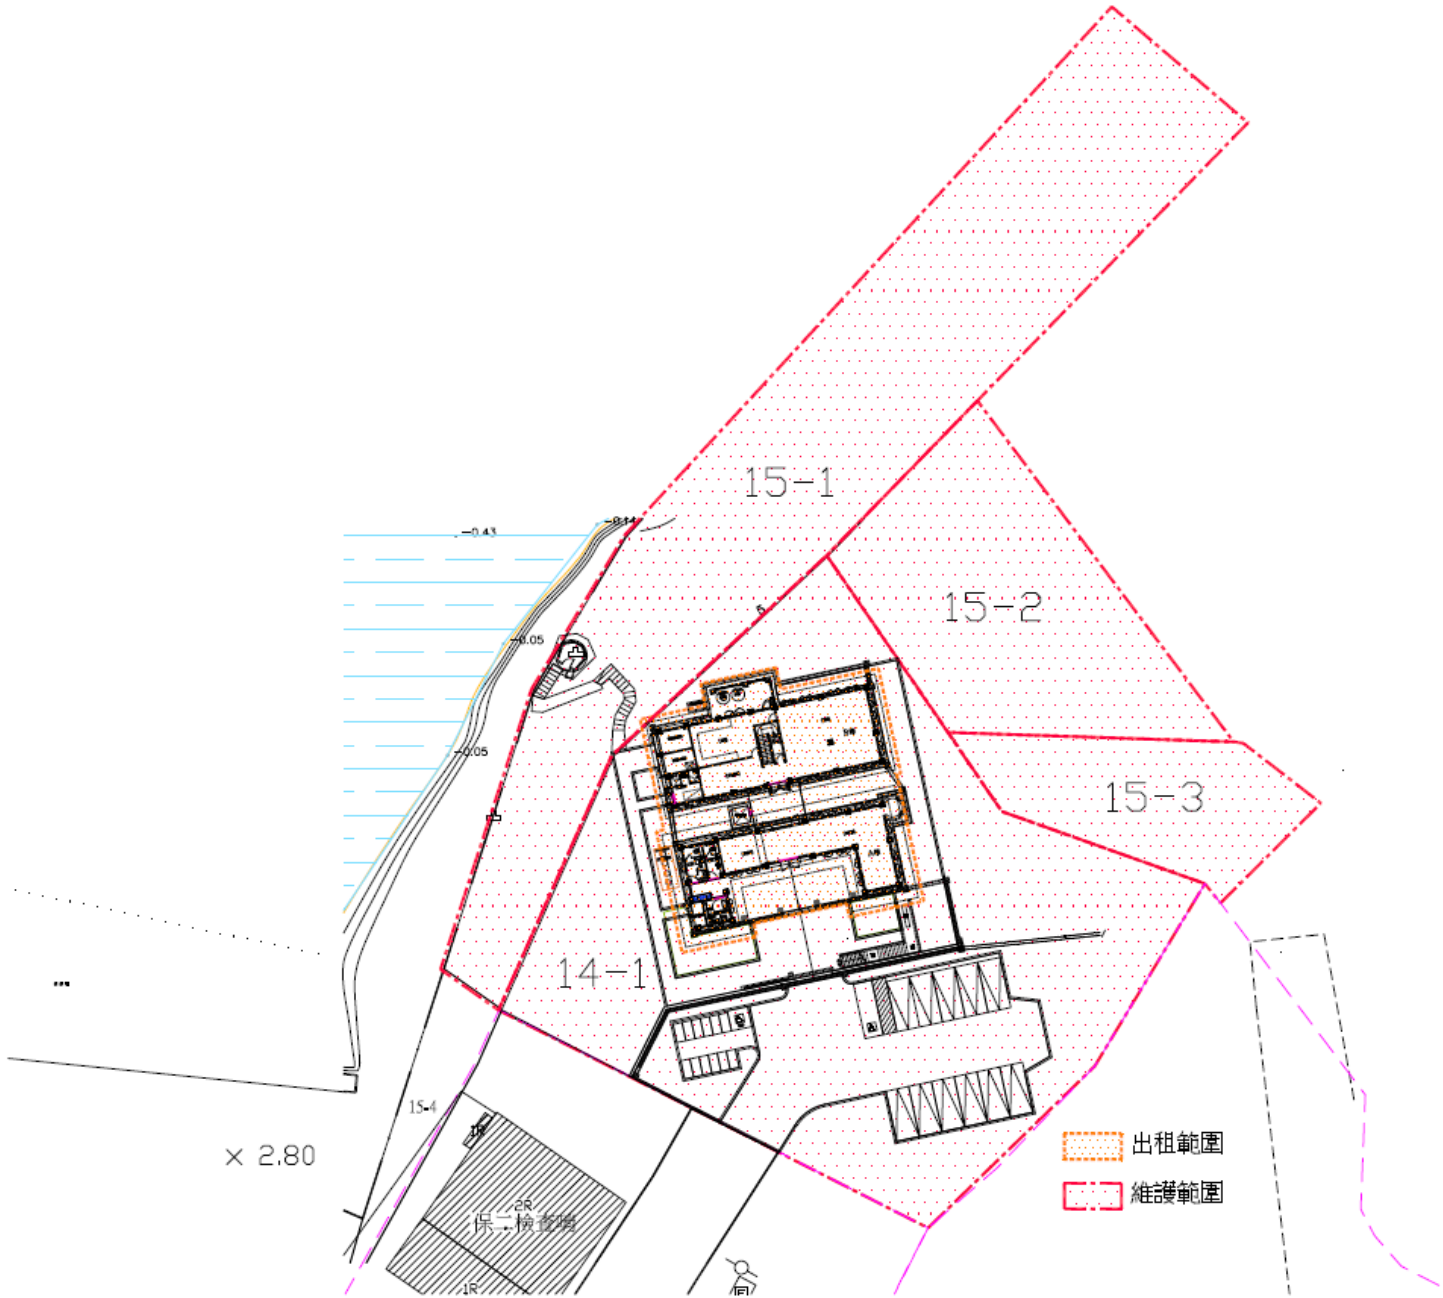

國聖埔據點出租及維護範圍圖

基地範圍：新北市萬里區下萬里加投段國聖埔小段

14-1、15-1、15-2 及 15-3 地號等 4 筆土地，面積約 5,948 m²(約 1,800 坪)。

國聖埔據點範圍示意圖

 出租範圍

 維護範圍