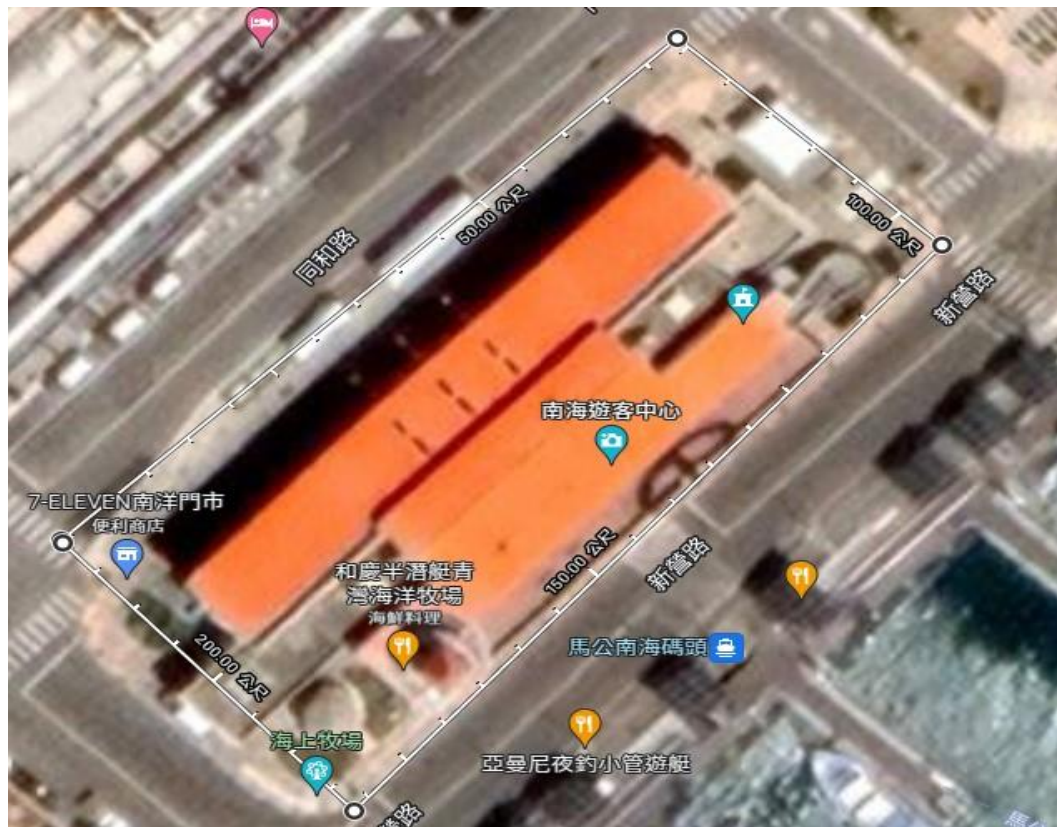

1. 南海遊客中心 (馬公段 2666-26 地號)

2 菜園休閒漁業區 (雙湖段 236、236-2、291-1 地號)

3. 東衛石雕公園(文東段 502-1、571、572、579 地號)

4 蛇頭山(風櫃西段 45 地號)

5. 風櫃洞(風櫃西段 1214 地號)

6. 虎井西山(虎井段 1527、1527-1、1527-2、1553、1373、1374、1352-1、1349 地號)

7. 隘門沙灘(隘門新段 299、846-2、856、857)

8. 林投公園(林投南段 258、1222、1228、1230、1259、1260、1261、1262、1268、1269 地號)

9. 北寮奎壁山(北寮新段 100、140、142、294、297、543、544、545、546、547、548、558、556、557、555 地號)

10. 菓葉觀日樓(菓葉新段 444、448 地號)

11. 龍門沙灘(龍門北段 500、1306、1307、1308、1309 地號)