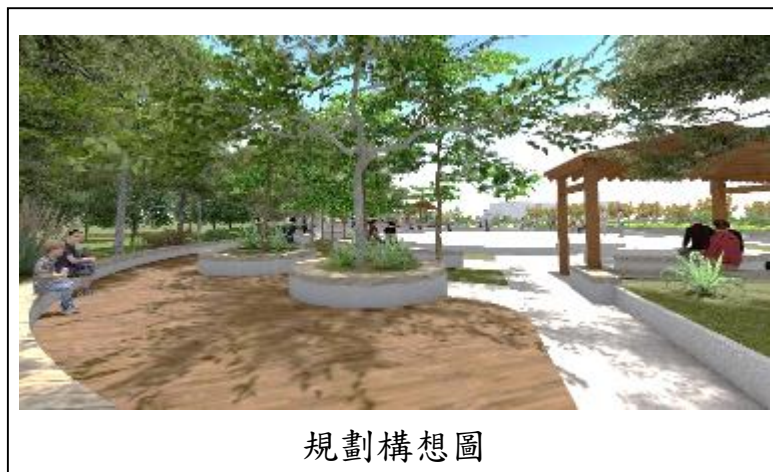

璀璨明珠悠活休憩點統包工程

一、工程亮點：

- (一)創造澎南自行車休憩據點，提供休憩及地標性亮點。
- (二)本案基地為於環島自行車多元路線(菊島線)之澎南遊憩區上，該區域有鎖港杭灣海底郵筒、山水沙灘、嵵裡沙灘、風櫃洞等海岸景點，藉本案執行以完善整體廊道觀光串聯。

二、建設內容構想：建置涼亭、地景藝術、停車場、自行車服務設施、環境綠化。

規劃構想圖

三、施工藍圖

白天

晚上