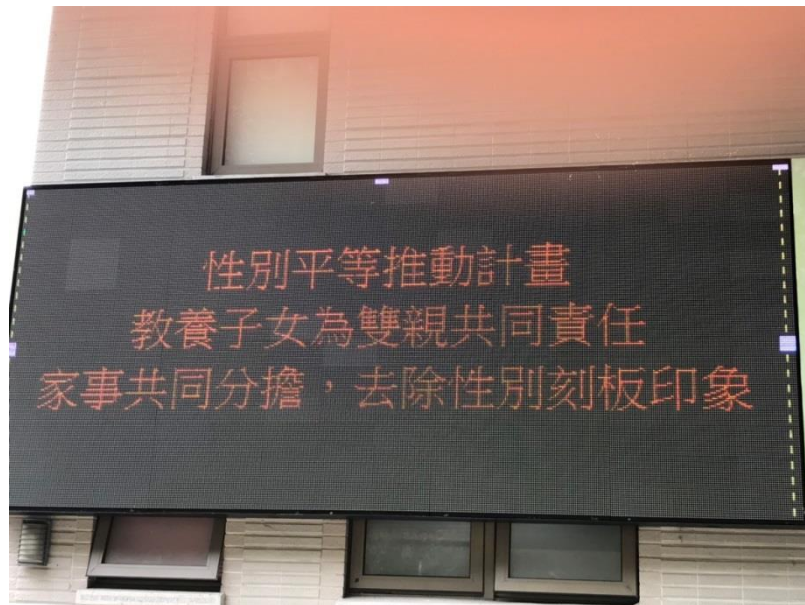

交通部觀光局參山國家風景區管理處
108 年度性別業務宣導佐證資料

2019 鷹揚八卦活動性平宣導

時間:108.03.16

地點:八卦山脈生態遊客中心

谷關資源共管會性平宣導

時間:108.04.30

地點:谷關遊客中心

獅頭山管理站跑馬燈性平宣導

時間:108.05.13

地點:獅頭山遊客中心、南庄遊客中心

梨山資源共管會性平宣導

時間:108.05.17

地點:梨山遊客中心

原住民DIY活動性平宣導

時間:108.05.19

地點:谷關遊客中心

志工及解說員英語培訓課程性平宣導

時間:108.05.28

地點:國立彰化師範大學

南庄恆浪漫-繡球花節活動性平宣導

時間:108.06.01

地點:南庄遊客中心

臺灣美食展活動性平宣導

時間:108.07.28