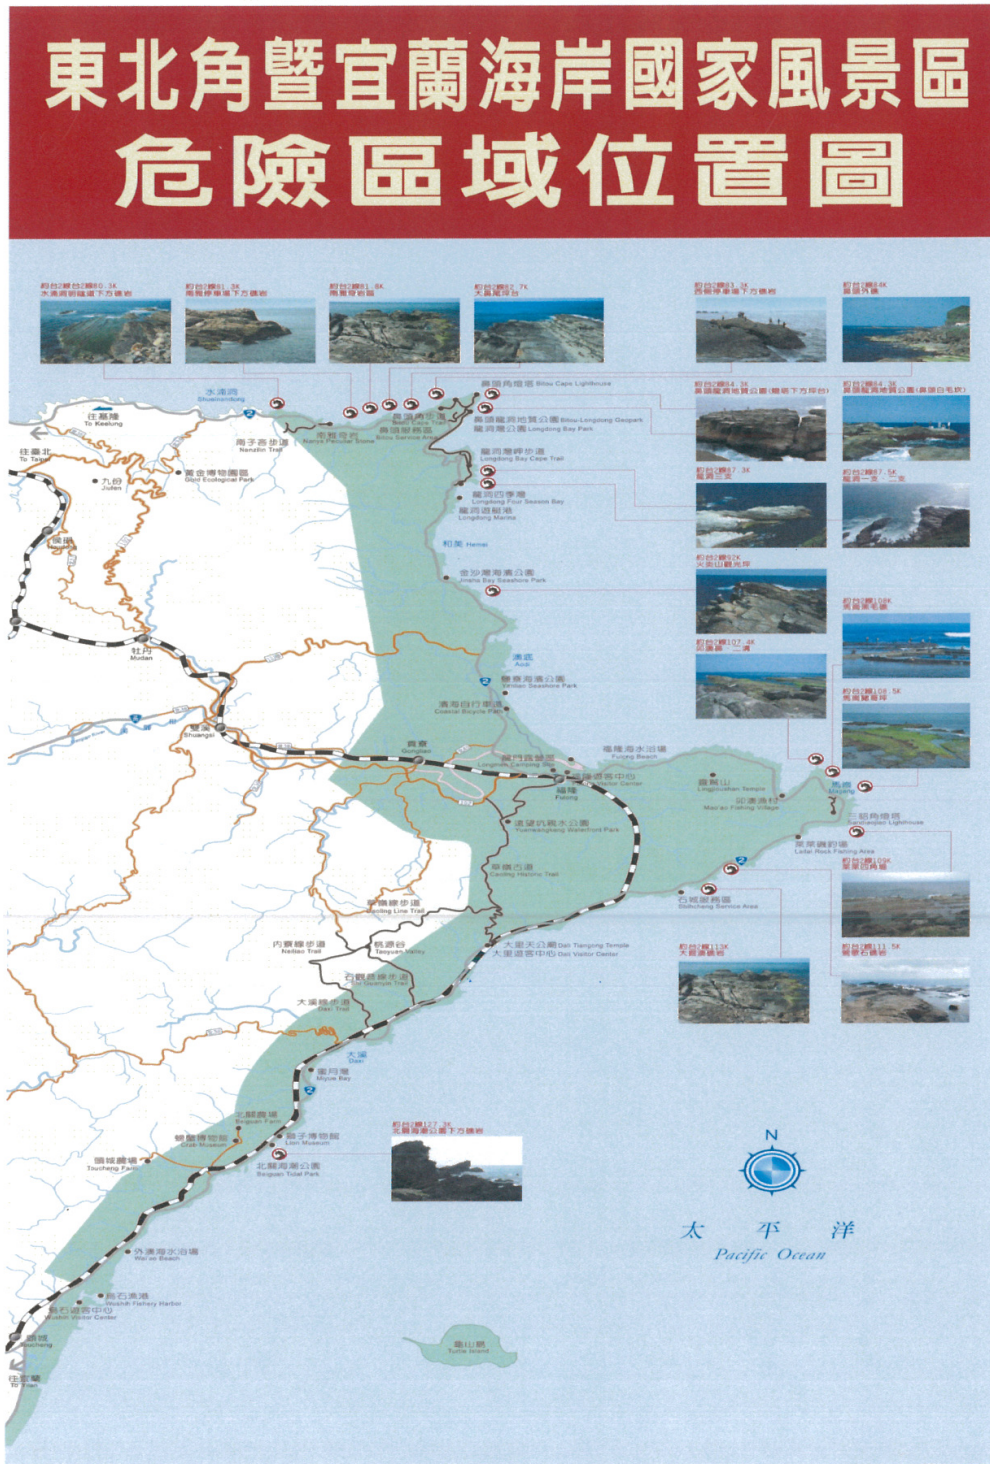

公告位置圖

本則命令之總說明及對照表請參閱行政院公報資訊網 (<http://gazette.nat.gov.tw/>)。