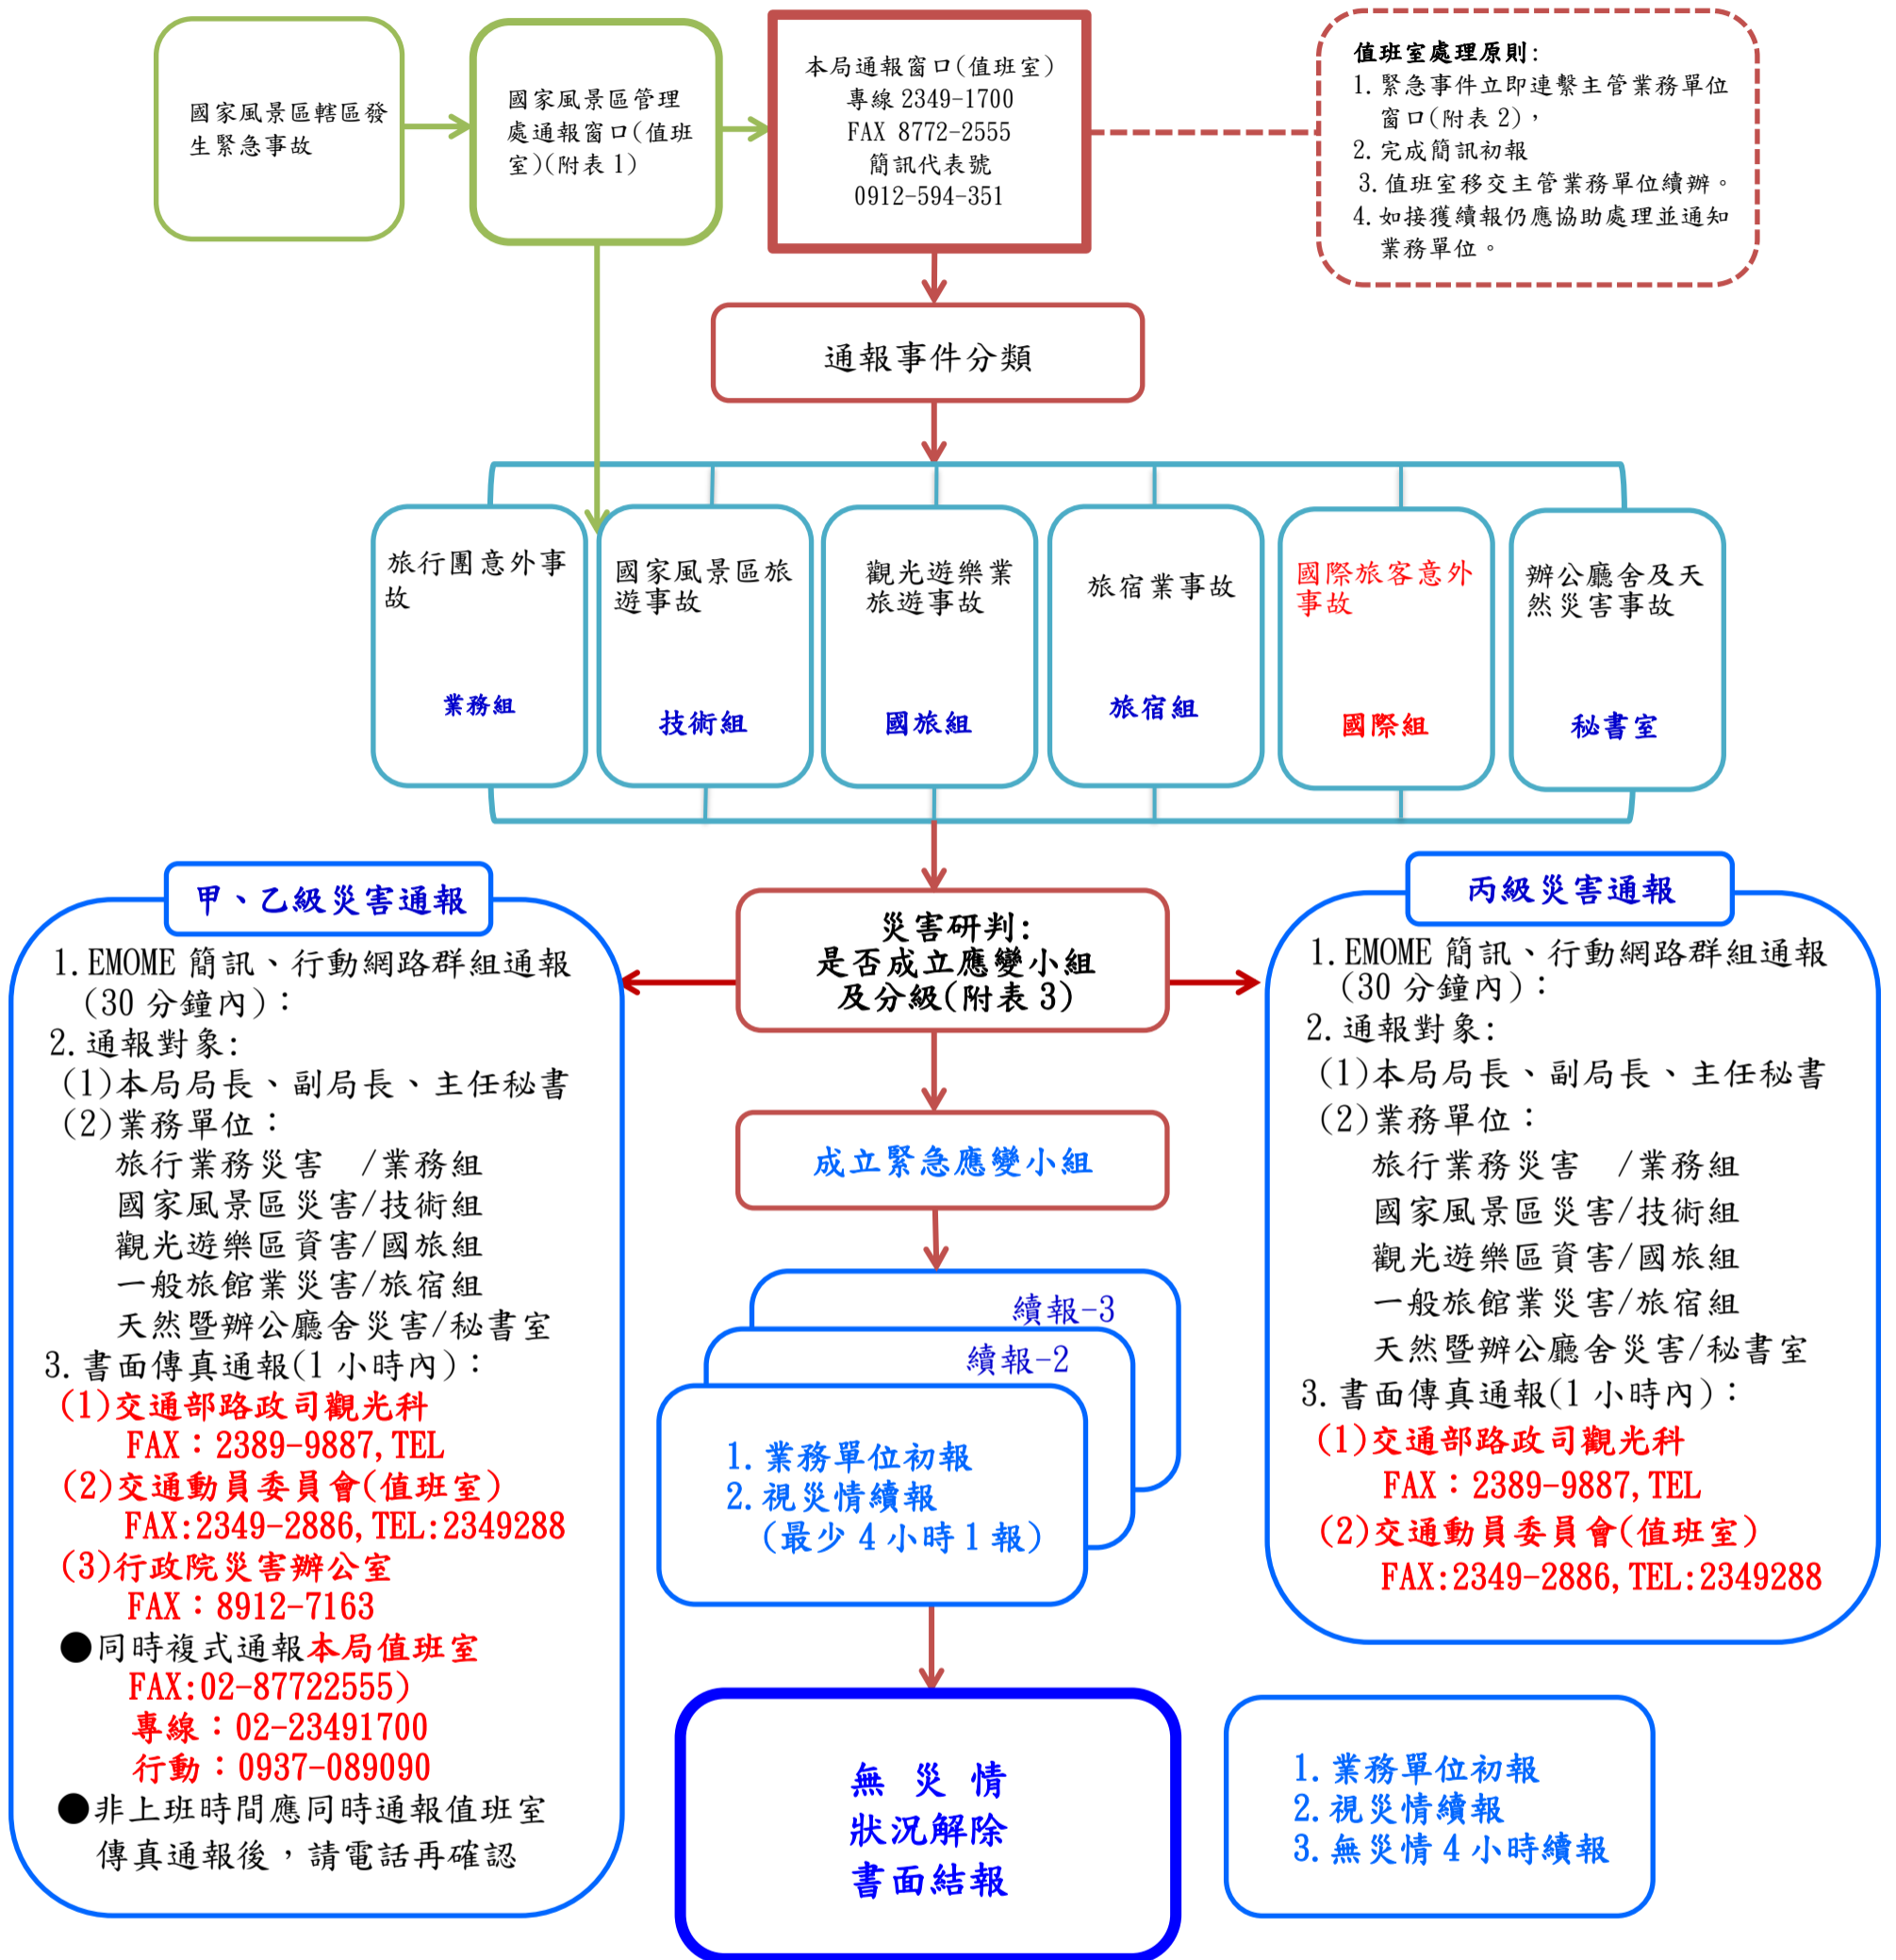

交通部觀光局災害防救緊急事件暨民眾洽詢處理通報流程圖

104/4/14 修正

民眾洽詢處理通報流程圖