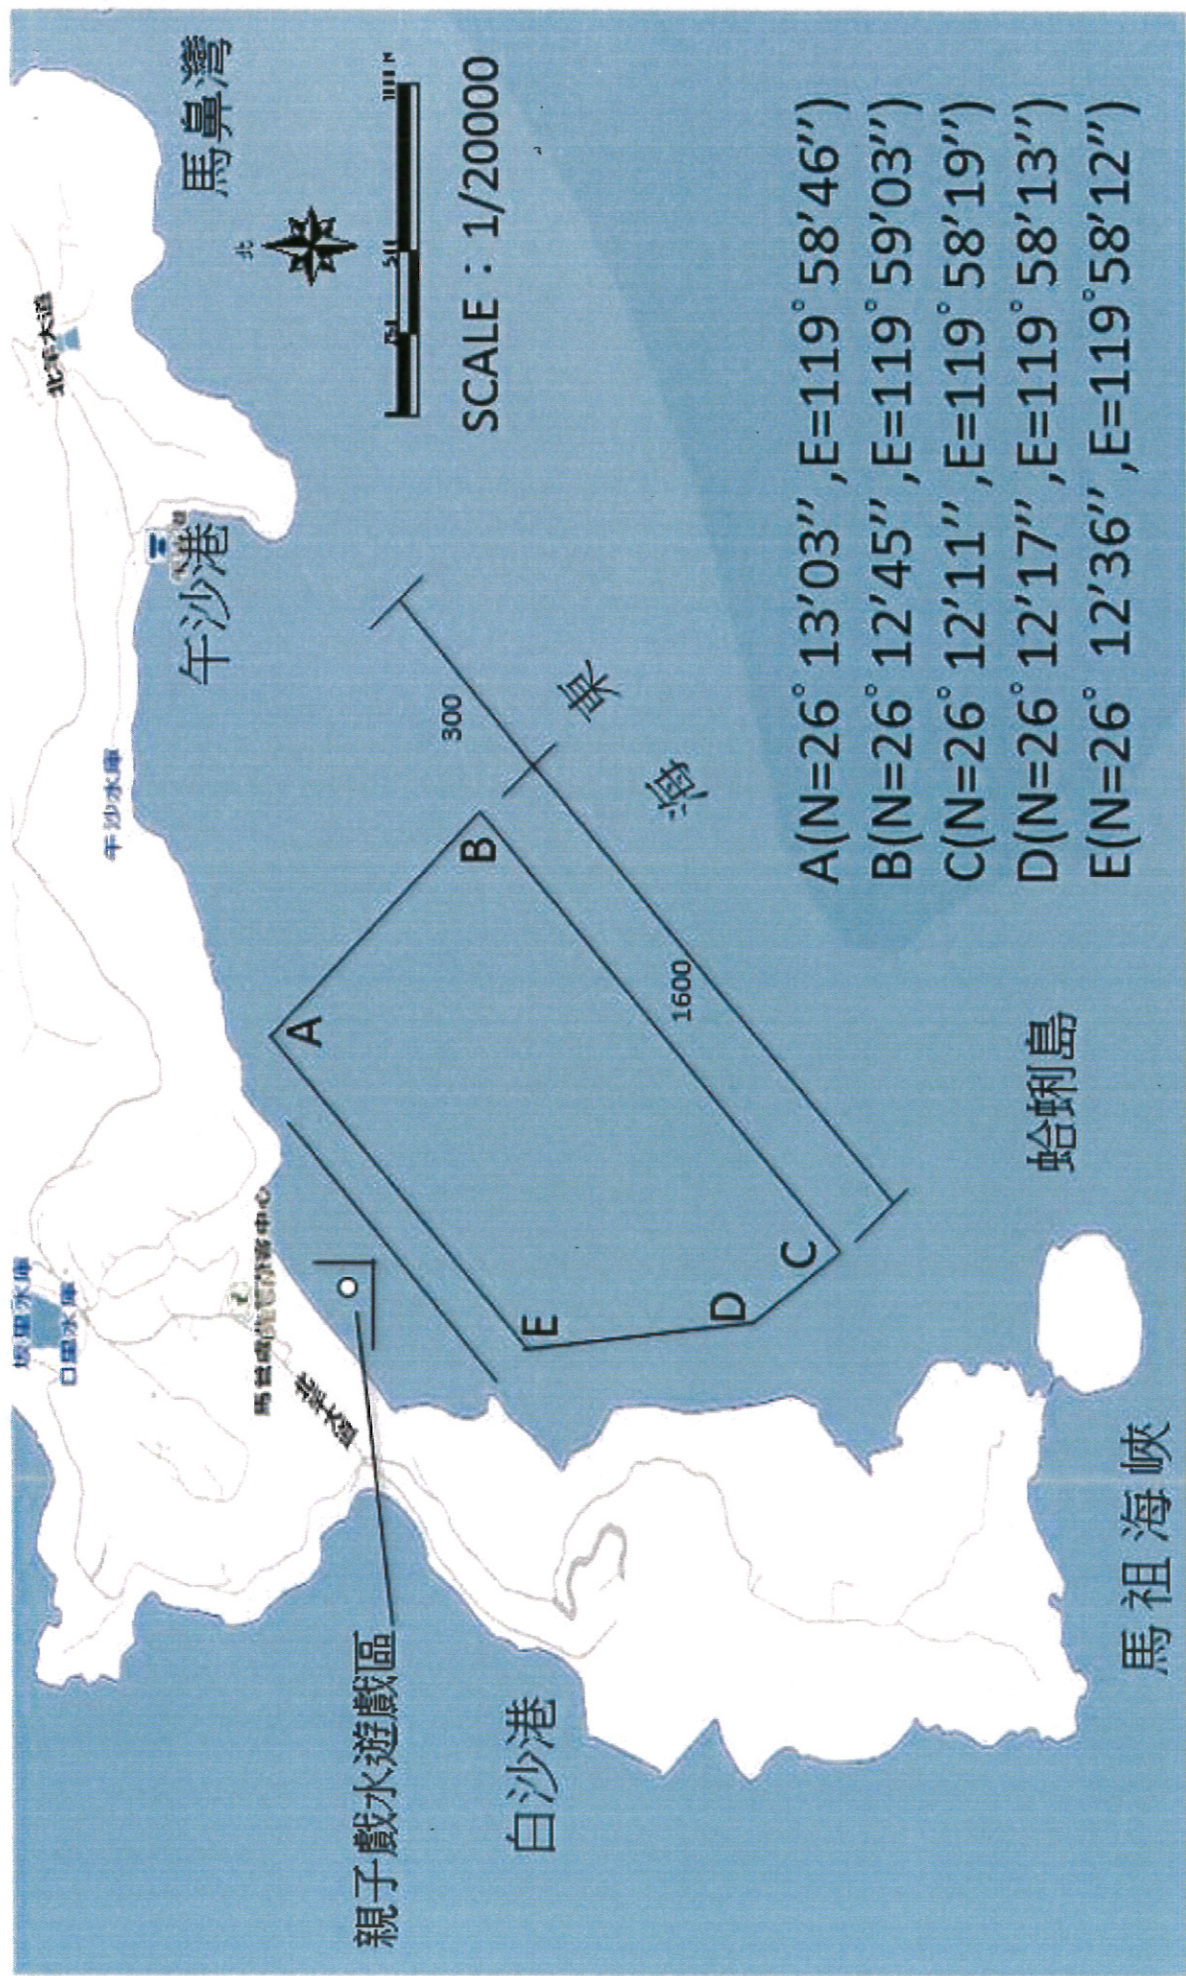

交通部觀光局馬祖國家風景區管理處 公告

發文日期：中華民國 105 年 8 月 11 日

發文字號：觀馬管字第 1050400292 號

主旨：北竿鄉坂里附近海域禁止從事各項水域遊憩活動。

依據：

- 一、發展觀光條例第 36 條。
- 二、水域遊憩活動管理辦法第 6 條。

公告事項：

- 一、北竿鄉坂里附近海域(如附圖)，禁止從事各項水域遊憩活動。
- 二、違反本公告者，依發展觀光條例第 60 條第 1 項規定，處新臺幣 1 萬元以上 5 萬元以下罰鍰，並禁止其活動；違反本公告行為具營利性質者，依發展觀光條例第 60 條第 2 項規定，處新臺幣 3 萬元以上 15 萬元以下罰鍰，並禁止其活動。

處長 王忠銘

北竿鄉坂里水域遊憩活動範圍